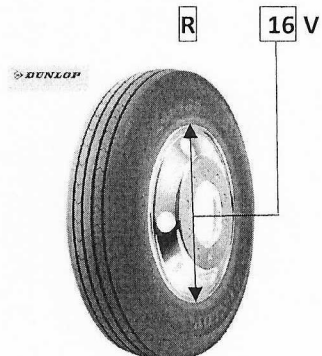

Radial  
construction  
type

V

DRIDGESTONE Neumáticos 205R-16C radiales 110/108S HUELLA AT D 694

DUNLOP Neumáticos 7.00-16C radiales 116/114N HUELLA 7.00-16

Radial  
construction  
type

R

16

V

DUNLOP Neumáticos 195R-14C radiales 106/104N HUELLA