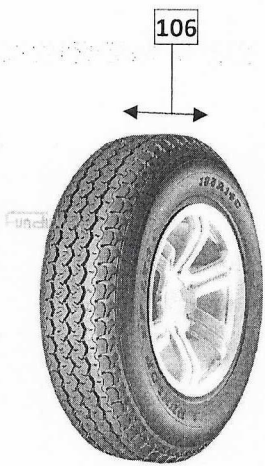

Radial  
construction  
type

V

DRIDGESTONE Neumáticos 205R-16C radiales 110/108S HUELLA AT D 694

DUNLOP Neumáticos 7.00-16C radiales 116/114N HUELLA 7.00-16

Radial  
construction  
type

R

16

V

DUNLOP Neumáticos 195R-14C radiales 106/104N HUELLA