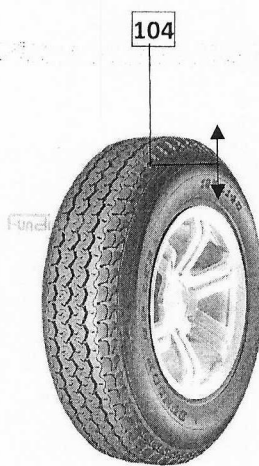

Radial  
construction  
type

V

DRIDGESTONE Neumáticos 205R-16C radiales 110/108S HUELLA AT D 694

DUNLOP Neumáticos 7.00-16C radiales 116/114N HUELLA 7.00-16

Radial  
construction  
type

R

16

V

DUNLOP Neumáticos 195R-14C radiales 106/104N HUELLA