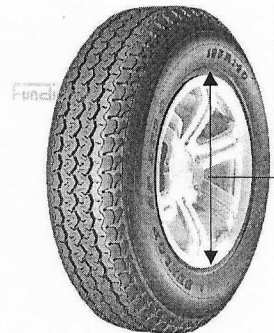

Radial  
construction  
type

V

DRIDGESTONE Neumáticos 205R-16C radiales 110/108S HUELLA AT D 694

DUNLOP Neumáticos 7.00-16C radiales 116/114N HUELLA 7.00-16

Radial  
construction  
type

R

16

V

DUNLOP Neumáticos 195R-14C radiales 106/104N HUELLA