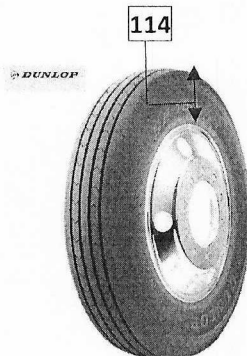

Radial  
construction  
type

V

DRIDGESTONE Neumáticos 205R-16C radiales 110/108S HUELLA AT D 694

DUNLOP Neumáticos 7.00-16C radiales 116/114N HUELLA 7.00-16

Radial  
construction  
type

R

16

V

DUNLOP Neumáticos 195R-14C radiales 106/104N HUELLA