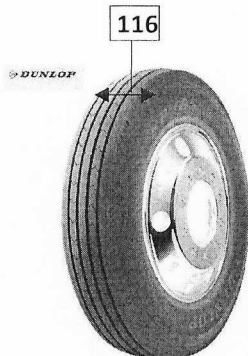

Radial  
construction  
type

V

DRIDGESTONE Neumáticos 205R-16C radiales 110/108S HUELLA AT D 694

DUNLOP Neumáticos 7.00-16C radiales 116/114N HUELLA 7.00-16

Radial  
construction  
type

R

16

V

DUNLOP Neumáticos 195R-14C radiales 106/104N HUELLA