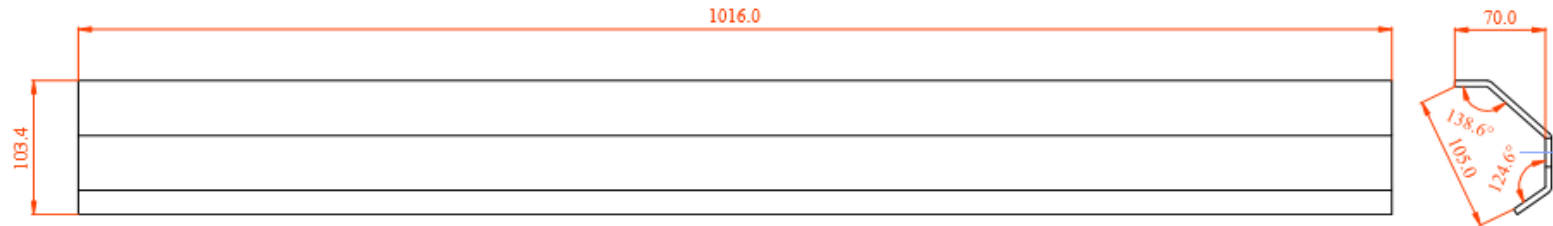

CORPORACION MINERA DE BOLIVIA

EMPRESA MINERA COLQUIRI
Sección Planta Concentradora

Oficina Central en Colquiri: Plaza Incalacaya – Telf.: 68-224768 Fax: 22136230

NOTA - EL ESPESOR DE LOS ECLISES ES
DE $\frac{5}{16}$ "
TODAS LAS DIMENSIONES ESTAN EN
MILIMETROS SALVO QUE DIGA LO
CONTRARIO