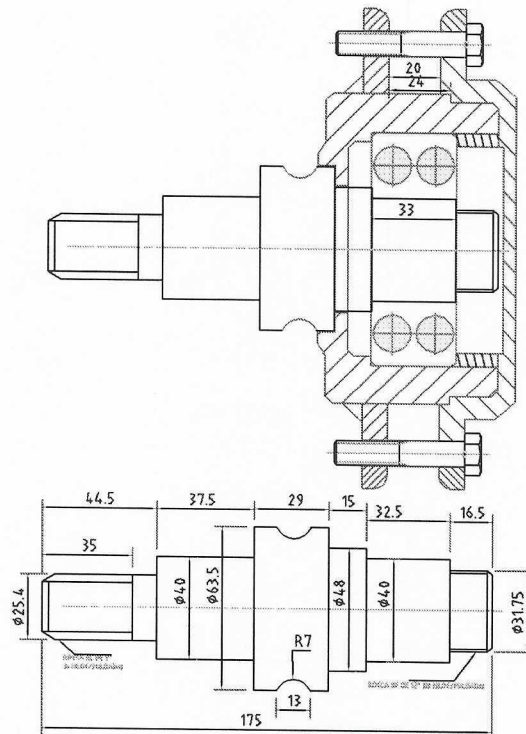

# ARO DE RUEDA GUÍA JAULA SKIP WINCHE SAN JOSE

EMPRESA MINERA COLQUIRI	
MANTENIMIENTO Y SERVICIOS	
COLQUIRI - BOLIVIA	

Proyecto:			
ARO RUEDA GUÍA PARA CONTRAPESO WINCHE MITSUBISHI (CUADRO SAN JOSE)			
Escala:	1:1	Pedido Por:	Tipo
Lamina:	WM-CSJ-02-2018	Revisado por:	
Fecha:	JUNIO 2018	Revisado por:	
Dibujo:		Vig:	