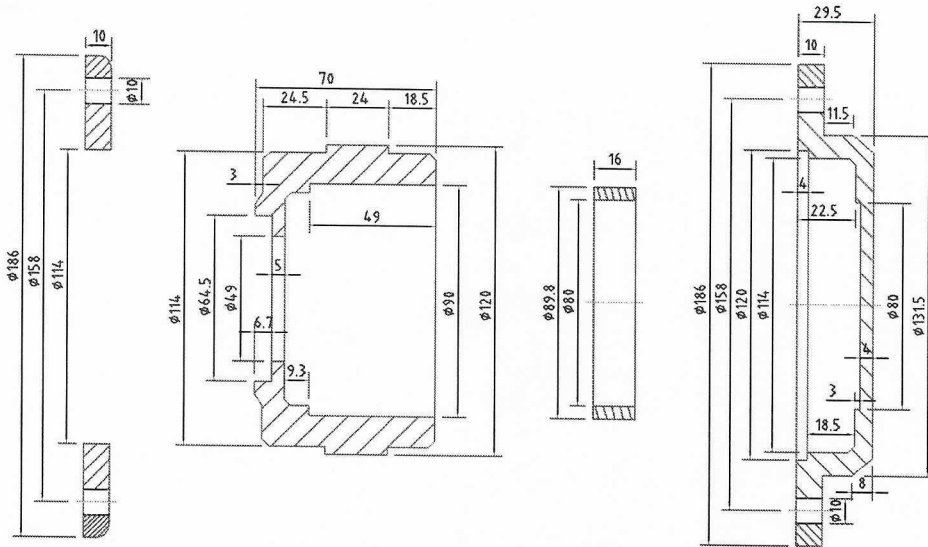

# ARO DE RUEDA GUÍA JAULA SKIP WINCHE SAN JOSE

EMPRESA MINERA COLQUIRI	
MANTENIMIENTO Y SERVICIOS	
COLQUIRI - BOLIVIA	

Proyecto:			
ARO RUEDA GUÍA PARA CONTRAPESO WINCHE MITSUBISHI (CUADRO SAN JOSE)			
Escala:	1:1	Pedido Por:	Tipo
Lamina:	WM-CSJ-02-2018	Revisado por:	
Fecha:	JUNIO 2018	Revisado por:	
Dibujo:		Vig:	